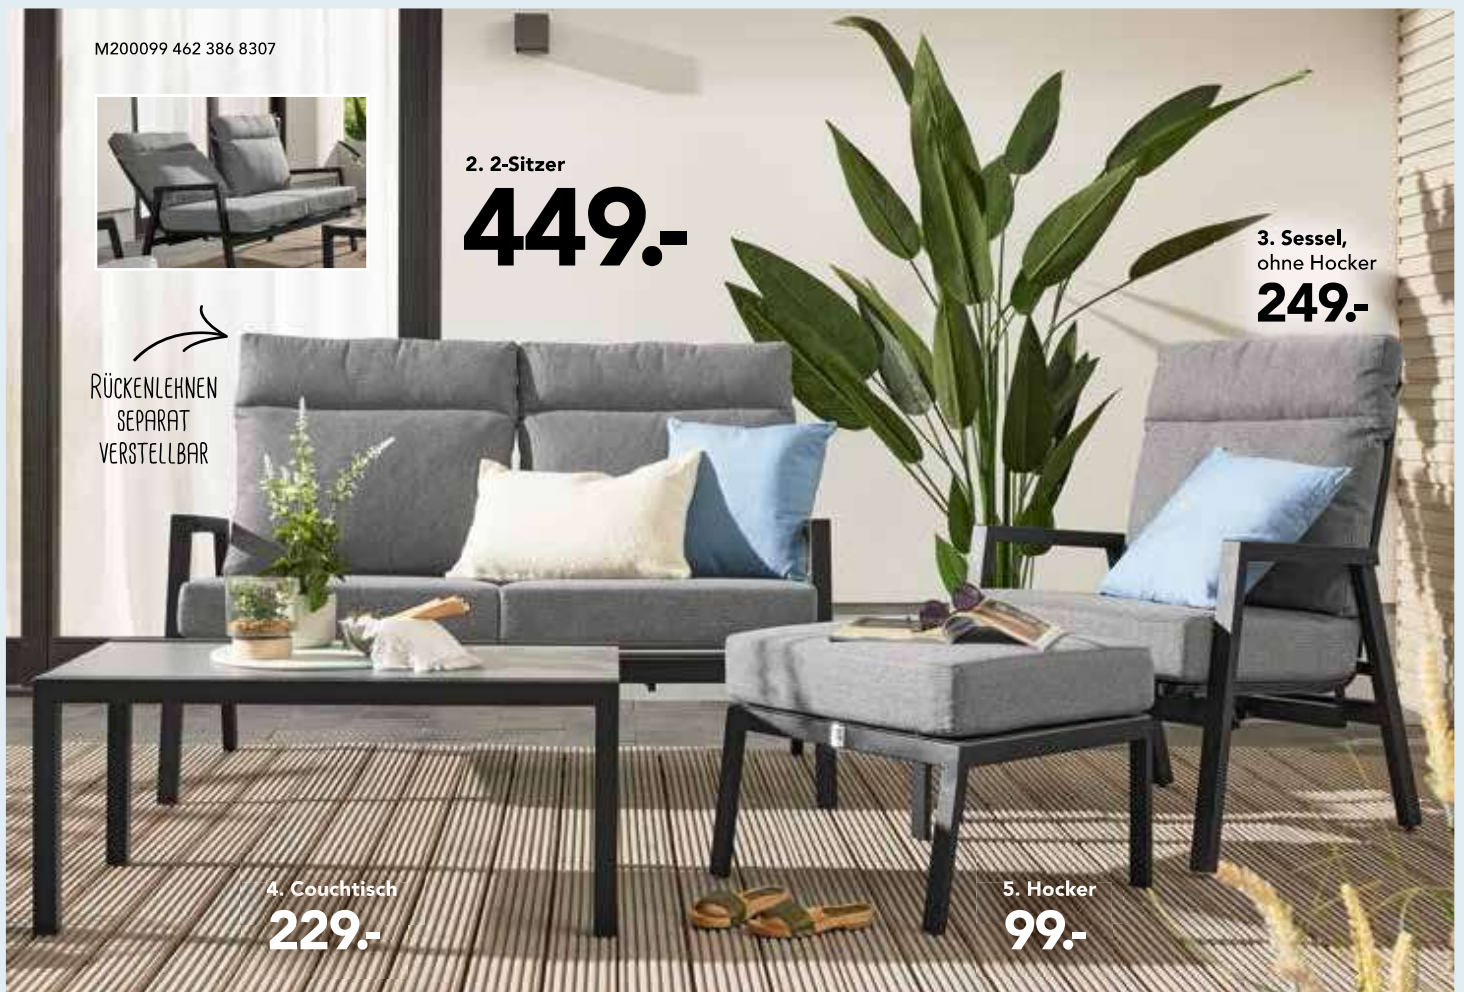

Ansteckteil,
B/H/T ca. 59/53,5/2,5 cm,
inkl. Kissen.

99.-

M200099 462 386 8307

2. 2-Sitzer

449.-

3. Sessel,
ohne Hocker

249.-

RÜCKENLEHNEN
SEPARAT
VERSTELLBAR