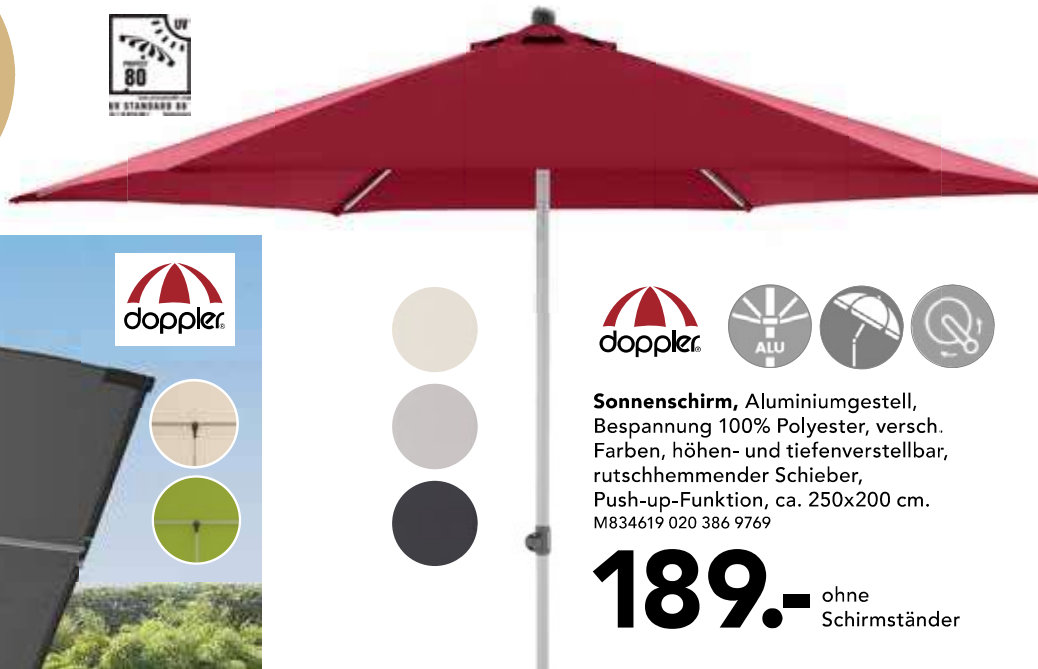

159.-

Sonnenblende,
ohne Schirmständer

99.-

Balkonblende, Stahlgestell, Bespannung 100% Polyester, versch. Farben, höhen- und tiefenverstellbar, kippbar, verschiebbar und drehbar, ca. 180x130 cm.
M834619 215 386 9193

G48_2026_22

Sonnenschirm, Aluminiumgestell, Bespannung 100% Polyester, versch. Farben, höhen- und tiefenverstellbar, rutschhemmender Schieber, Push-up-Funktion, ca. 250x200 cm.
M834619 020 386 9769

189.- ohne Schirmständer