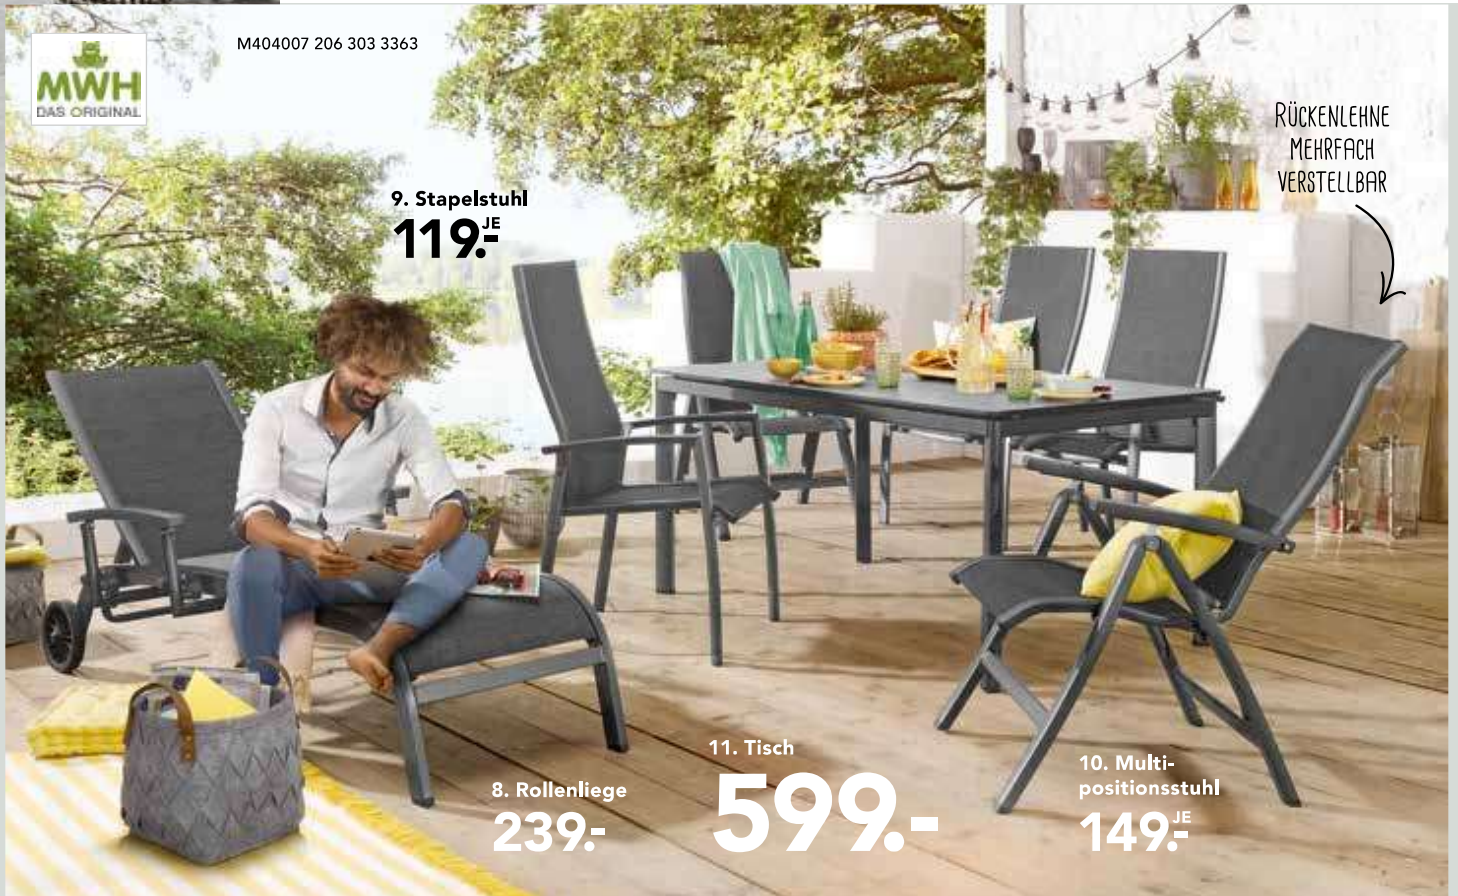

Stapelstuhl

je 44.-

Stapelstuhl,
Kunststoff, in schwarz,
anthrazit oder grün
erhältlich, B/H/T ca.
60x58x79 cm.

M404007 206 303 3363

9. Stapelstuhl
119.^{JE}

RÜCKENLEHNE
MEHRFACH
VERSTELLBAR

8. Rollenliege
239.-