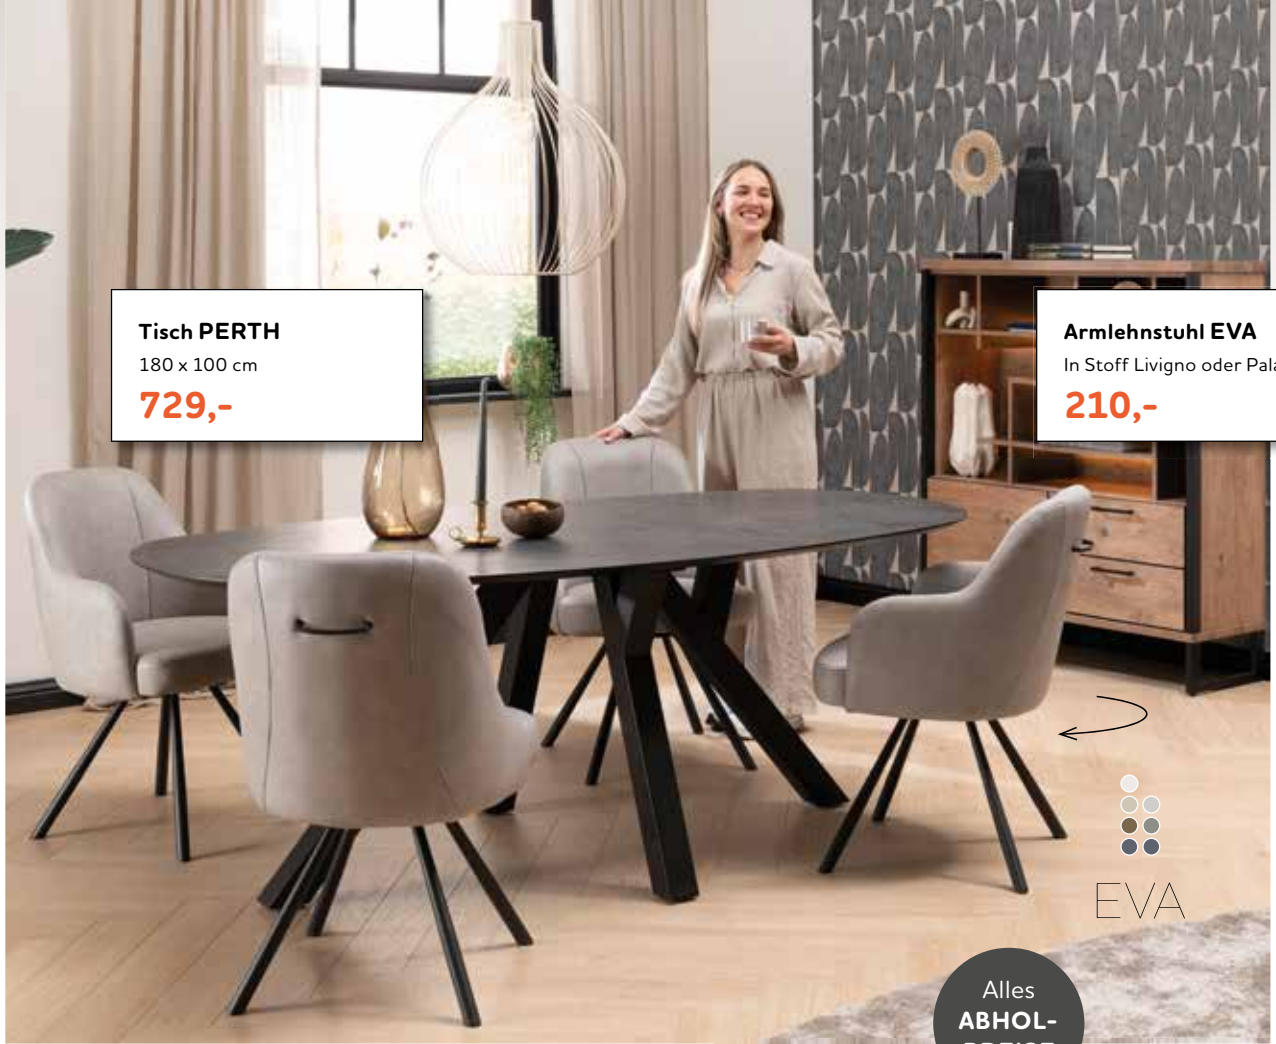

Tisch PERTH

180 x 100 cm

729,-

Armlehnstuhl EVA

In Stoff Livigno oder Pala

210,-

EVA

Alles
**ABHOL-
PREISE**