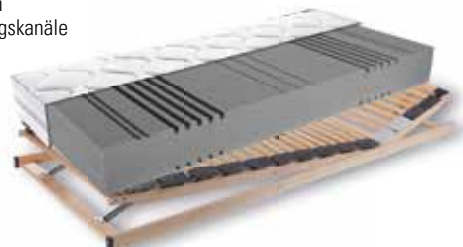

LATTENROST

- Stabiler, hoch anpassungsfähiger Schichtholzrahmen
- 28 Federholzleisten für eine flexible Abfederung
- Individuelle Härteverstellung im Mittelzonenbereich
- Mit Mittelgurt