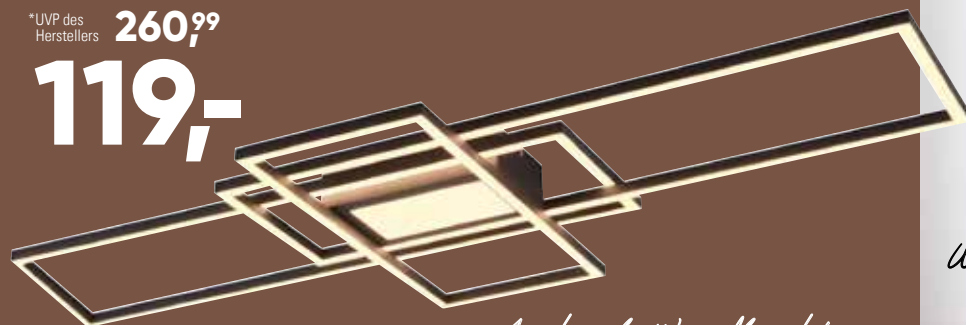

LICHT TRIFFT DESIGN

*UVP des Herstellers ~~260,99~~ **119,-**