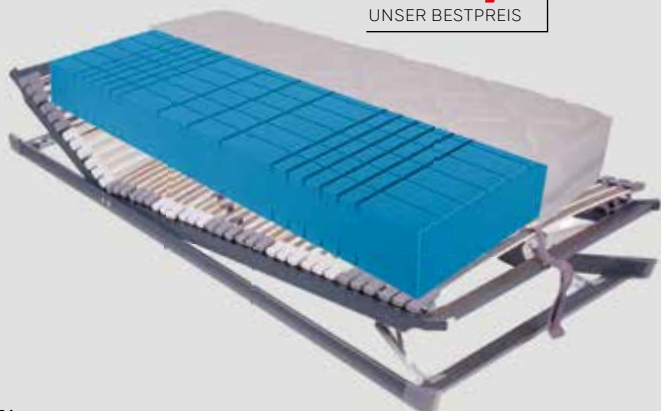

LATTENROST

- Stabiler, hoch anpassungsfähiger 7-Zonen-Schichtholzrahmen, Kopf- und Fußteil verstellbar
- 42 Federholzleisten für eine flexible Abfederung
- Individuelle Härteverstellung im Mittelzonenbereich

ca. 90/100x200 cm

479,-

UNSER BESTPREIS