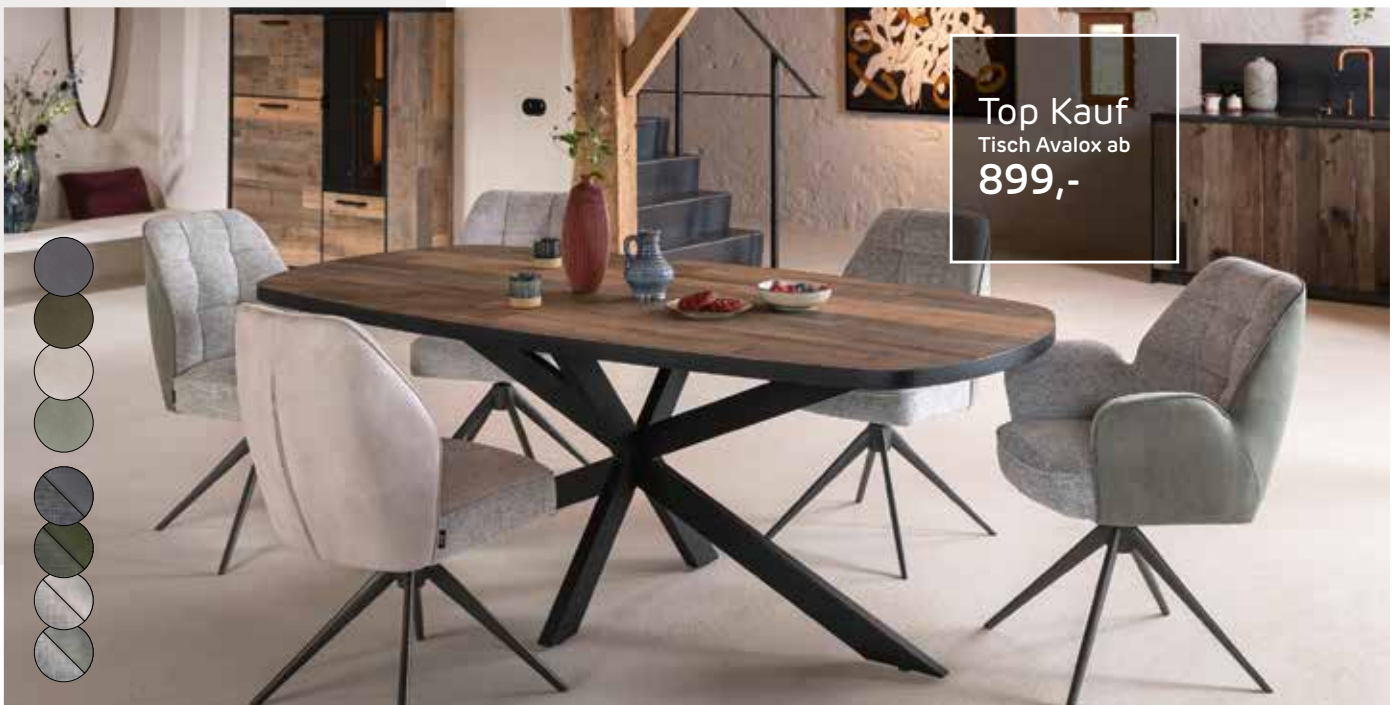

Top Kauf
Tisch Avalox ab
899,-